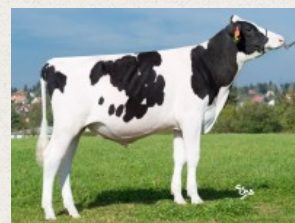

RAFAEL

Register:
CSN-001

Meno:	RAFAEL - ET
Dátum narodenia:	02.08.2012
Plemeno:	Holstein
Pôvodné registračné číslo:	CZ 809404061

O Cosmopolitan-ET X Garrett-ET

TPI 2 110	0 stád	0 dcér	Spofahl. 74%	USA 12/2014	
	M lbs	T lbs	T %	B lbs	B %
Plem. Hodnota býka	+1 067	+50	+0,04	+36	+0,01

Lineárne hodnotenie: USA 12/2014 * Stáda: 0 * Dcéry: 0 * Spofahlivost': 72%		-1.5	-1	-0.5	0	0.5	1	1.5
Telesná stavba	+0.64							
Vemeno	+1.15							
Končatiny	+0.59							
Mliečny charakter	+0.80							
Rámec	+0.35							
Hĺbka tela	+0.64							
Kapacita tela	+0.92							
Sklon panvy	-1.61							
Šírka panvy	+1.36							
Postoj panvových končatín zozadu	+0.56							
Uhol paznechtu	+0.60							
Predné upnutie vemena	+1.26							
Rozmiestnenie predných strukov	+1.75							
Rozmiestnenie zadných strukov	+2.14							
Dĺžka strukov	-0.87							
Zadná výška vemena	+1.88							
Šírka vemena	+1.73							
Závesný väz	+2.02							
Hĺbka vemena	+0.72							

Popisné ukazovatele	
NM\$	+397
CM\$	+407
FM\$	+374
TYP	1,31
Dĺžka života	1,4
Somatické bunky	2,88

O-Cosmopolitan otec

Dobronin GARRETT matka